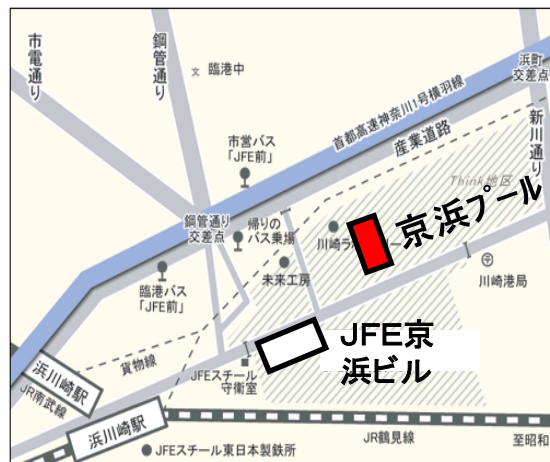

2020年度 水泳部・後援会活動について

○ スケジュール

	6月	7月	8月	9月	10月	11月	12月
後援会活動			★ポスター掲示 ★会報(第1号)		会報	社会人選手権・応援サポート	会報 (後援会総会)
水泳部活動			【中止】 8/8(土) 神奈川県実業団大会 [橋高校]				(水泳部納会) ★11/7(土)～8(日) 社会人選手権大会 [和歌山](開催予定)

※その他春季・夏季強化合宿 等

○ 活動拠点・活動日

[活動場所] 川崎市南渡田町1-1
JFE京浜プール(50 m x 6コース 屋内)

[活動日] (月)～(金) 18時～21時
(土) 9時～12時

○ 後援会体制

会長	古米 孝行	[JFEスチール(株) 東日本製鉄所(京浜地区) 所長]
副会長	守田 義之	[京浜協力会 会長]
事務局長	中林 伸陽	[JFEスチール(株) 東日本製鉄所 労働人事部 外注室]
会計	山口 学功	[JFEプラントエンジ(株)]
会計監査	遠藤 真裕	[JFEスチール(株) 東日本製鉄所 労働人事部(体文連事務局)]